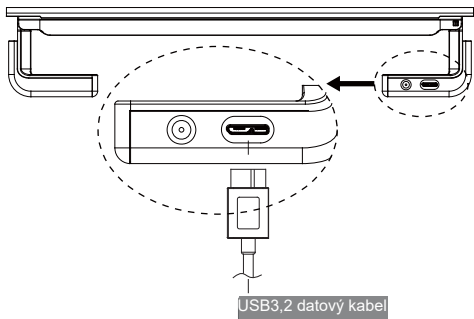

Technické údaje

- Materiál: Plast + kov
- Rozměry produktu:
 - a. 420 x 200 x 80 mm
 - b. 470 x 200 x 80 mm
 - c. 520 x 200 x 80 mm

Průvodce instalací:

1. Vyjměte z krabice nabíjecí stanici a zkontrolujte obsah balení.
2. Otevřete konzole a připevněte je podle vašich potřeb. (celkem je na výběr ze čtyři stupňů).

• S nastavitelnými konzolemi

Pohled zepředu

3. První k podstavci připojte nabíječku a USB kabel. Poté připojte USB kabel k notebooku. Nyní máte přístup k externím zařízením.

4. Můžete využít vestavěný stojan na mobilní telefon/ tablet nebo prostor ve smart zásuvce.