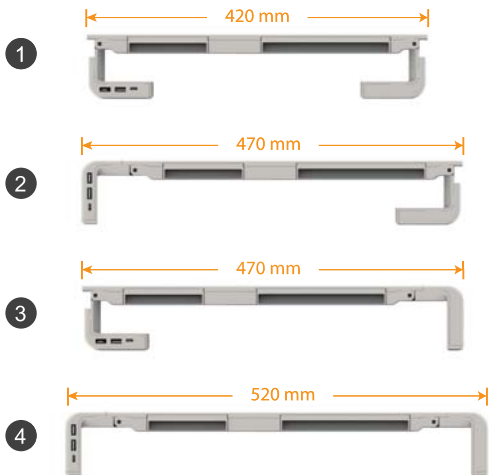

Technické údaje

- Materiál: Plast + kov
- Rozměry produktu:
 - a. 420 x 200 x 80 mm
 - b. 470 x 200 x 80 mm
 - c. 520 x 200 x 80 mm

Průvodce instalací:

1. Vyjměte z krabice nabíjecí stanici a zkontrolujte obsah balení.
2. Otevřete konzole a připevněte je podle vašich potřeb. (celkem je na výběr ze čtyři stupňů).

• S nastavitelnými konzolemi

Pohled zepředu

3. První k podstavci připojte nabíječku a USB kabel. Poté připojte USB kabel k notebooku. Nyní máte přístup k externím zařízením.

4. Můžete využít vestavěný stojan na mobilní telefon/ tablet nebo prostor ve smart zásuvce.