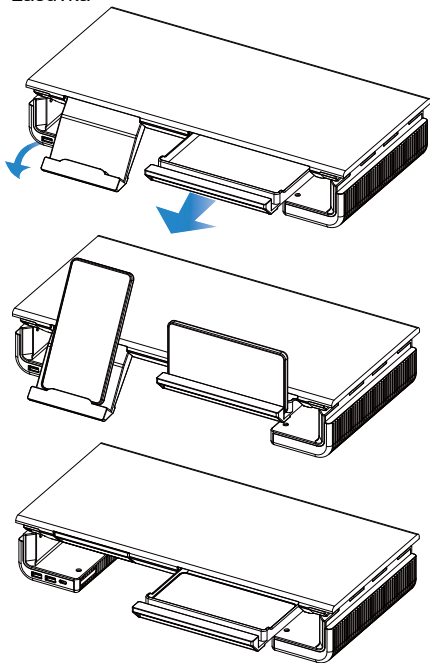

Vlastnosti

- Bytelná struktura s nosností až 25 kg
- Nastavitelná šířka
- Prostor pro ukládání klávesnice a myši
- Oboustranné konzole maximalizují využitelnost prostoru
- Vestavěný stojan na mobilní telefon / tablet
- Malá velikost s patentovaným designem pro snížení ceny dopravy

Technické údaje

- Materiál: Plast + kov
- Rozměry produktu:
 - a. 420 x 200 x 80 mm
 - b. 470 x 200 x 80 mm
 - c. 520 x 200 x 80 mm

Průvodce instalací:

1. Vyjměte z krabice nabíjecí stanici a zkontrolujte obsah balení.
2. Otevřete konzole a připevněte je podle vašich potřeb. (celkem je na výběr ze čtyři stupňů).

• S nastavitelnými konzolemi

Pohled zepředu

3. První k podstavci připojte nabíječku a USB kabel. Poté připojte USB kabel k notebooku. Nyní máte přístup k externím zařízením.

4. Můžete využít vestavěný stojan na mobilní telefon/ tablet nebo prostor ve smart zásuvce.

- Vestavěný stojan na mobilní telefon / tablet a úložná zásuvka

5. Postavte monitor na podstavec. Nyní si můžete výrobek užívat.

Likvidace: Symbol přeškrtnutého kontejneru na výrobku, v příložené dokumentaci či na obalech znamená, že ve státech Evropské Unie musí být veškerá elektrická a elektronická zařízení, baterie a akumulátory po skončení jejich životnosti likvidovány odděleně v rámci tříděného odpadu. Nevyhazujte tyto výrobky do netříděného komunálního odpadu