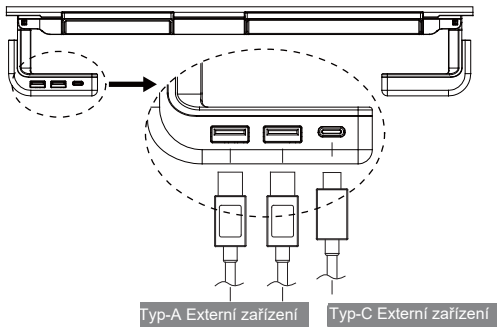

Technické údaje

- Materiál: Plast + kov
- Rozměry produktu:
 - a. 420 x 200 x 80 mm
 - b. 470 x 200 x 80 mm
 - c. 520 x 200 x 80 mm

Průvodce instalací:

1. Vyjměte z krabice nabíjecí stanici a zkontrolujte obsah balení.
2. Otevřete konzole a připevněte je podle vašich potřeb. (celkem je na výběr ze čtyři stupňů).

• S nastavitelnými konzolemi

Pohled zepředu

3. První k podstavci připojte nabíječku a USB kabel. Poté připojte USB kabel k notebooku. Nyní máte přístup k externím zařízením.

4. Můžete využít vestavěný stojan na mobilní telefon/ tablet nebo prostor ve smart zásuvce.