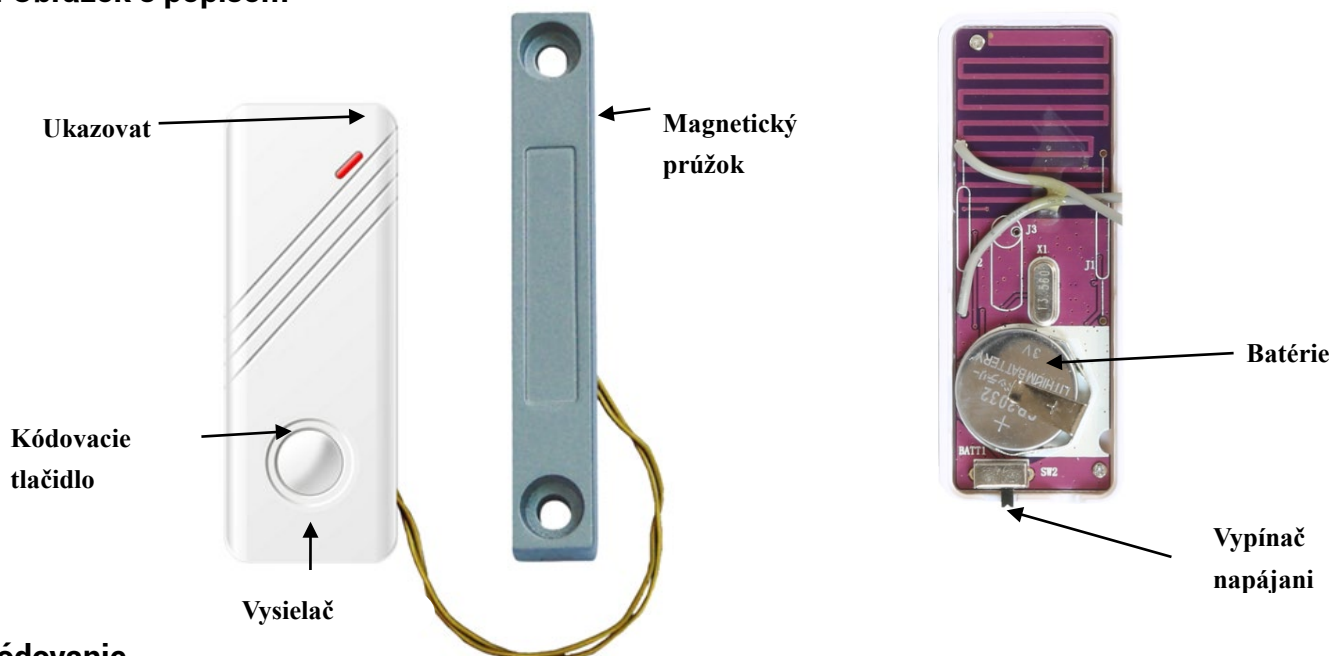

EVOLVEO

Salvarix

bezdrôtový detektor otvárania dverí alebo vrát

www.evolveo.com

1. Vlastnosti

- Veľmi tenký moderný tvar vhodný pre rôzne typy dverí a okien;
- Vypínač napájania môže predĺžiť životnosť batérie;
- Tlačidlo alarmu možno použiť na privolanie pomoci;
- Vstavaná anténa, štíhly a moderný vzhľad.

2. Obrázok s popisom

Kódovanie

- Panel poplachov nastavte do stavu kódovania (postupujte podľa príručky panelu), potom aktivujte dverný senzor (oddialením magnetického prúžku od vysielača), alebo stlačte kódovacie tlačidlo. Dverný senzor vyšle bezdrôtový signál do panelu kvôli kódovaniu.
- Po úspešnom kódovaní pripevnite senzor na dvere alebo na okno.

4. Inštalácia

Dverný senzor sa skladá z jedného magnetického prúžku a jedného vysielača, ktorý sa pripevňuje na rám dverí (okna) buď obojstrannou lepiacou páskou, alebo skrutkami.

Poznámka:

- Vysielač by mal byť rovnobežný s magnetickým prúžkom a oba diely by mali byť čo najbližšie k sebe, vzdialenosť by nemala prekročiť 10 mm.
- Na pripevnenie odporúčame použiť skrutky alebo kvalitné lepidlo.
- Medzera medzi magnetickým prúžkom a vysielačom by nemala prekročiť 10 mm a magnetický prúžok pripevnite k pravej strane vysielača. Až keď sa medzi nimi vytvorí medzera, dverný senzor vyšle poplašný signál.
- Otvorte dvere alebo okno. Ak indikátor na vysielači bude blikať zeleno, znamená to, že senzor funguje normálne.

5. Indikácia vybitej batérie

Keď sa na vysielači rozsvieti červený indikátor, upozorňuje tak na vybitú batériu. Batériu vymeňte včas, aby poplašné zariadenie nezlyhalo.

6. Technické parametre

- Pracovné napätie: DC3V 1x batéria CR2032
- Pokojový prúd: < 10 uA
- Prúd pri poplachu: < 30 mA
- Prevádzková teplota: +10 ~ +40 °C
- Vlhkosť vzduchu: ≤ 95 %
- Vysielacia frekvencia: 433±0,5 MHz
- Dosah vysielača: 80 m (bez prekážok)