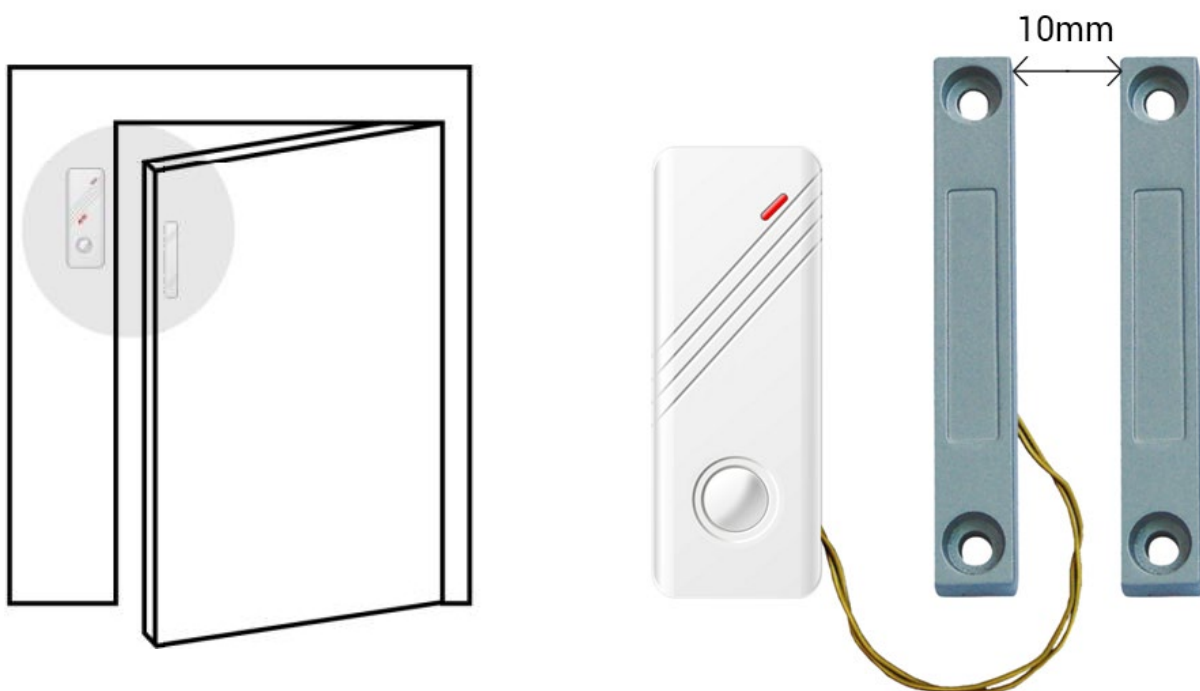

EVOLVEO

Salvarix

bezdrôtový detektor otvárania dverí alebo vrát

www.evolveo.com

1. Vlastnosti

- Veľmi tenký moderný tvar vhodný pre rôzne typy dverí a okien;
- Vypínač napájania môže predĺžiť životnosť batérie;
- Tlačidlo alarmu možno použiť na privolanie pomoci;
- Vstavaná anténa, štíhly a moderný vzhľad.

2. Obrázok s popisom

Kódovanie

- Panel poplachov nastavte do stavu kódovania (postupujte podľa príručky panelu), potom aktivujte dverný senzor (oddialením magnetického prúžku od vysielača), alebo stlačte kódovacie tlačidlo. Dverný senzor vyšle bezdrôtový signál do panelu kvôli kódovaniu.
- Po úspešnom kódovaní pripevnite senzor na dvere alebo na okno.

4. Inštalácia

Dverný senzor sa skladá z jedného magnetického prúžku a jedného vysielača, ktorý sa pripevňuje na rám dverí (okna) buď obojstrannou lepiacou páskou, alebo skrutkami.

Poznámka:

- Vysielač by mal byť rovnobežný s magnetickým prúžkom a oba diely by mali byť čo najbližšie k sebe, vzdialenosť by nemala prekročiť 10 mm.
- Na pripevnenie odporúčame použiť skrutky alebo kvalitné lepidlo.
- Medzera medzi magnetickým prúžkom a vysielačom by nemala prekročiť 10 mm a magnetický prúžok pripevnite k pravej strane vysielača. Až keď sa medzi nimi vytvorí medzera, dverný senzor vyšle poplašný signál.
- Otvorte dvere alebo okno. Ak indikátor na vysielači bude blikať zeleno, znamená to, že senzor funguje normálne.