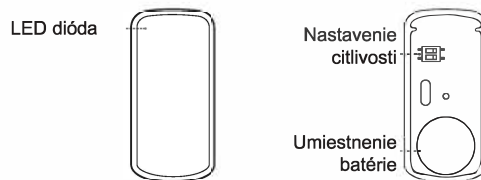

3. Znázornenie výrobku

Umiestnenie