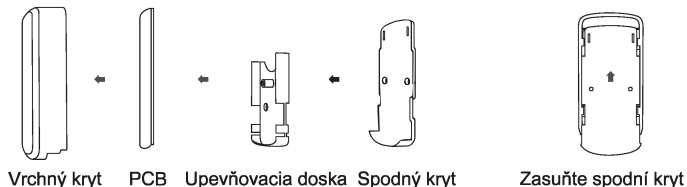

Schéma výrobku